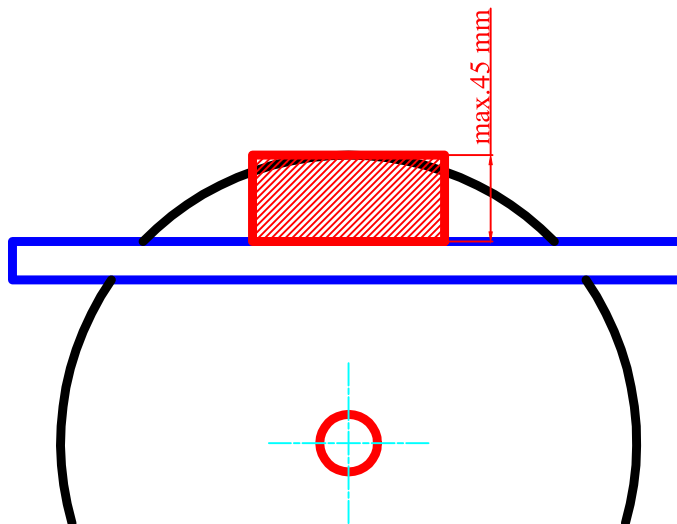

90° : 115 x 85 mm.

90° : 130 x 80 mm.

45° : 85 x 80 mm.

45° : 90 x 80 mm.

TOP TABLE CUTTING
 TABLA ÜSTÜ KESİM
 Max.45 mm