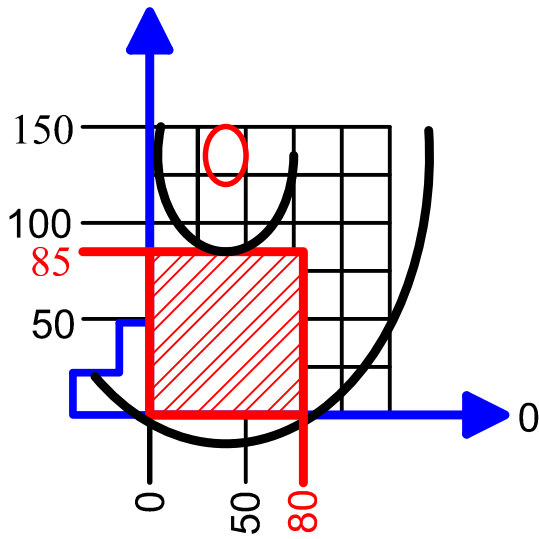

90° : 115 x 85 mm.

90° : 130 x 80 mm.

45° : 85 x 80 mm.

45° : 90 x 80 mm.

TOP TABLE CUTTING
 TABLA ÜSTÜ KESİM
 Max.45 mm