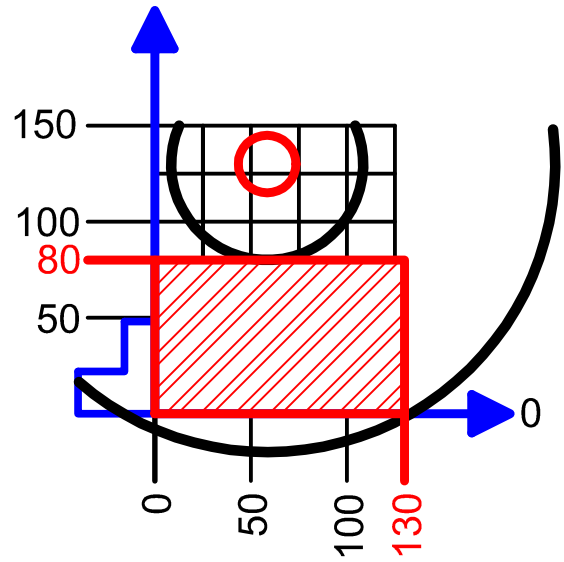

90° : 115 x 85 mm.

90° : 130 x 80 mm.

45° : 85 x 80 mm.

45° : 90 x 80 mm.

TOP TABLE CUTTING
 TABLA ÜSTÜ KESİM
 Max.45 mm