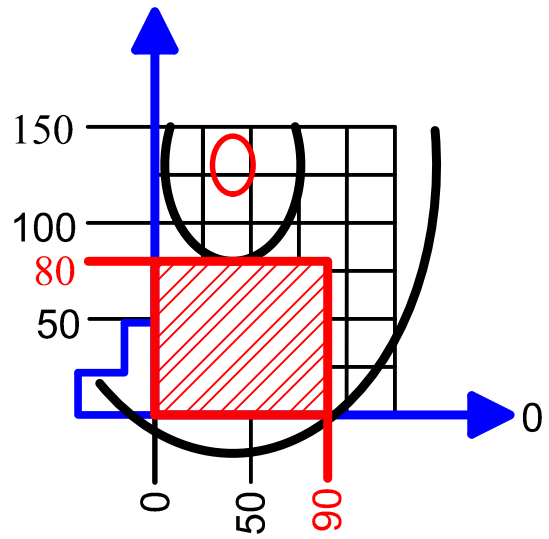

90° : 115 x 85 mm.

90° : 130 x 80 mm.

45° : 85 x 80 mm.

45° : 90 x 80 mm.

TOP TABLE CUTTING
 TABLA ÜSTÜ KESİM
 Max.45 mm