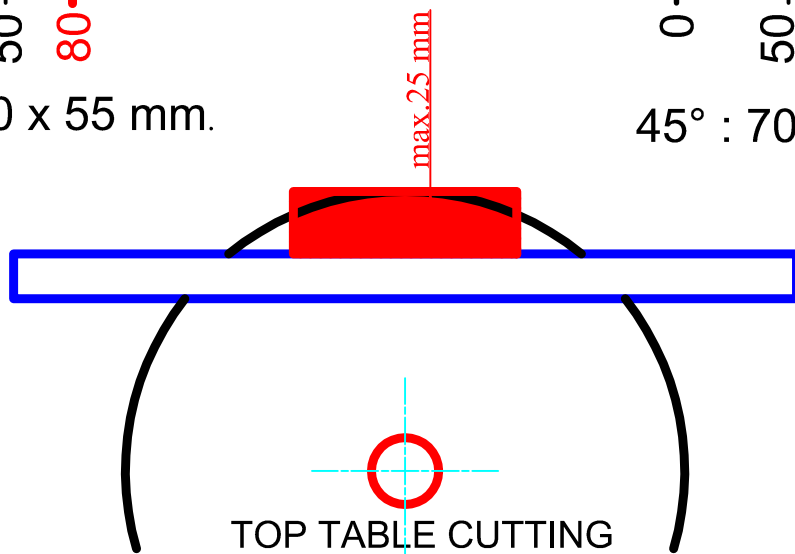

90° : 120 x 55 mm.

90° : 110 x 60 mm.

45° : 80 x 55 mm.

45° : 70 x 60 mm.

TOP TABLE CUTTING
TABLA ÜSTÜ KESİM
Max.25 mm