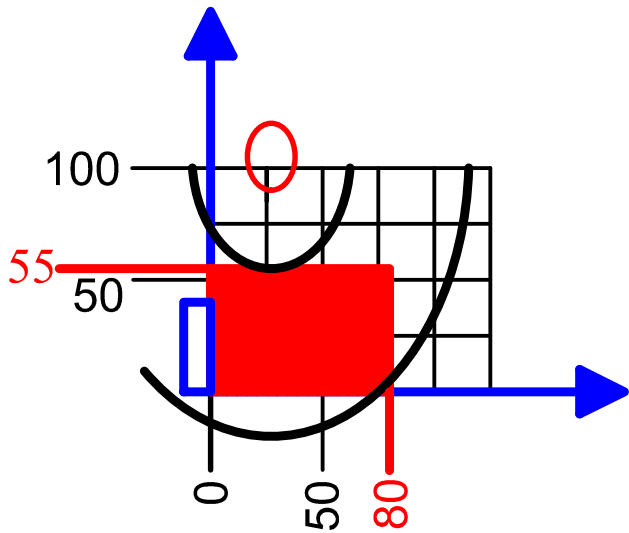

90° : 120 x 55 mm.

90° : 110 x 60 mm.

45° : 80 x 55 mm.

45° : 70 x 60 mm.

TOP TABLE CUTTING
TABLA ÜSTÜ KESİM
Max.25 mm