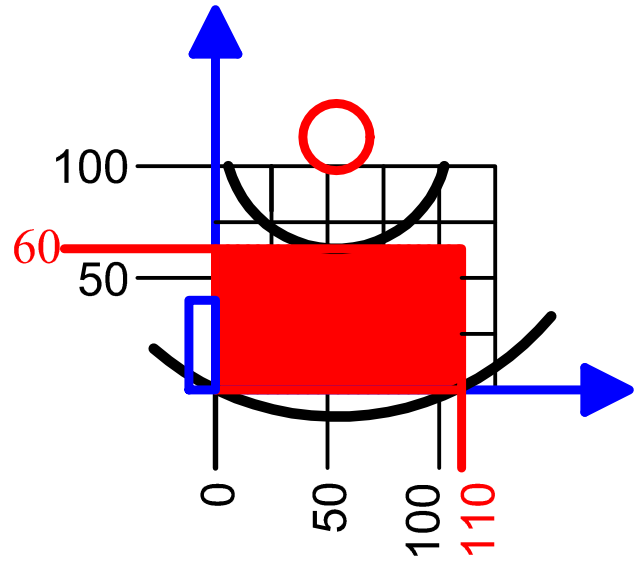

90° : 120 x 55 mm.

90° : 110 x 60 mm.

45° : 80 x 55 mm.

45° : 70 x 60 mm.

TOP TABLE CUTTING
TABLA ÜSTÜ KESİM
Max.25 mm